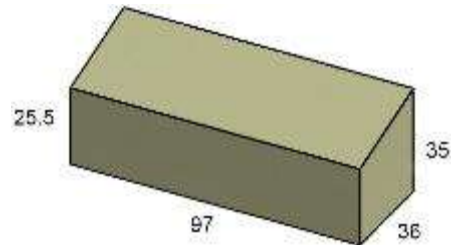

DEEP SEATING

FC024 MALIBU SQUARE OTTOMAN
 FITS: 260, 265, 4060
 W: 30.25" D: 30.25" H: 20.5"

FC027 MALIBU DOUBLE ADJUSTABLE CHAISE
 FITS: 260, 4199
 W: 92.5" D: 73" H: 16.5"

FC032 MALIBU CURVED SOFA
 FITS: 260, 270, 265, 275, 3307
 W: 94" D: 35" H: 15/35"