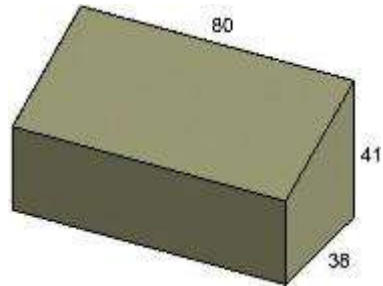

FC083 SOFA COVER
FITS: 3350, 4312, 4331, 4345
W: 80" D: 38" H: 41"