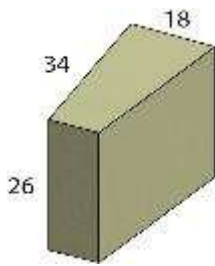

TABLES

FC052 WEDGE END TABLE
FITS: 260,265 270,275,3307
W: 34" D: 18" H: 26"