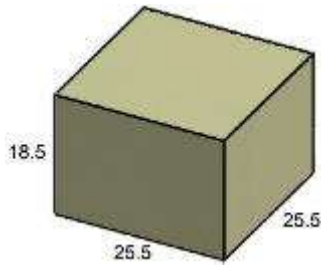

FC041 SQUARE OTTOMAN
FITS: 270, 275, 4302, 2015
W: 25.5" D: 25.5" H: 18.5"