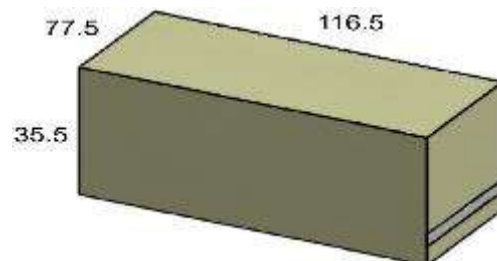

FC049 84" RECTANGLE DINING SET
TABLE + 8 CHAIRS
FITS: 260, 265, 270, 275, 4060
W: 116.5" D: 77.5" H: 35.5"