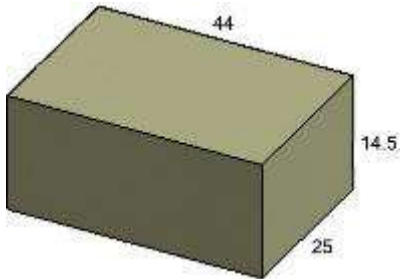

FC045 CABO SQUARE END TABLE
 FITS: 270, 275, 4302, 2170
 W: 21" D: 21" H: 21"

TABLES

FC052 WEDGE END TABLE
FITS: 260,265 270,275,3307
W: 34" D: 18" H: 26"

FC102 COFFEE TABLE COVER
FITS: 6510, 6518
W: 44" D: 25" H: 14.5"