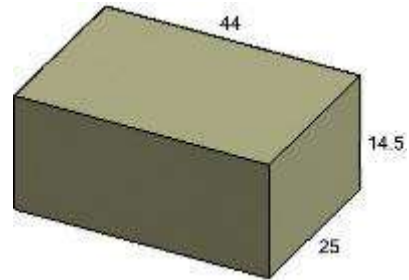

FC102 COFFEE TABLE COVER
FITS: 6510, 6518
W: 44" D: 25" H: 14.5"