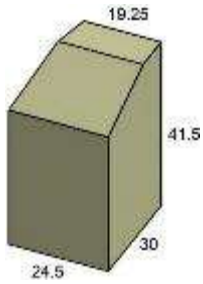

DINING/BAR

FC038 UNIVERSAL COUNTER HEIGHT SWIVEL STOOL
FITS: 260, 415
W: 19.25/24.5" D: 30" H: 41.5"